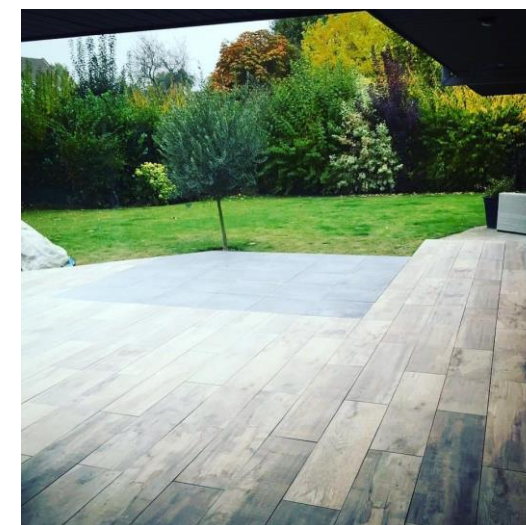

JARDISIGN
15 avenue du Stade
59118 Wambrechies
06.35.77.04.79
contact@jardisign.fr
www.jardisign.fr

JARDISIGN
Créateur
d'ambiances
paysagères